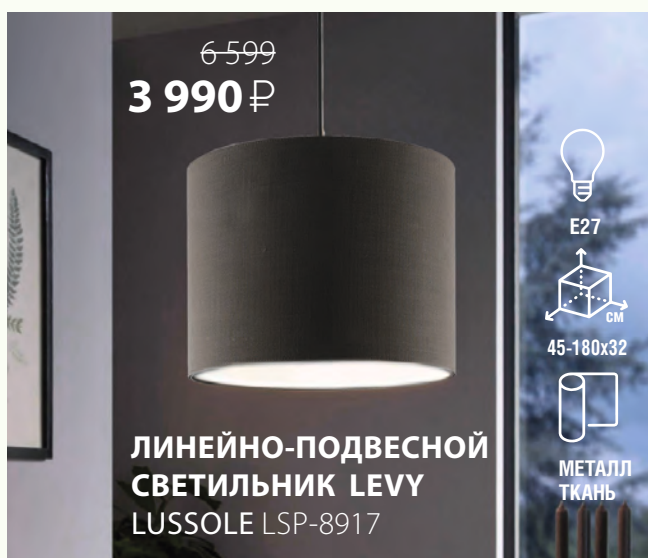

**ЛЮСТРА ПОТОЛОЧНАЯ,
СЕРИЯ HARTWELL
LUSSOLE LSP-8204**

6-599
3 990 ₺

**ЛИНЕЙНО-ПОДВЕСНОЙ
СВЕТИЛЬНИК LEVY
LUSSOLE LSP-8917**

E27

45-180x32

МЕТАЛЛ
ТКАНЬ

E27X3 45-180x142

МЕТАЛЛ
ТКАНЬ

26-920
15 990 ₺