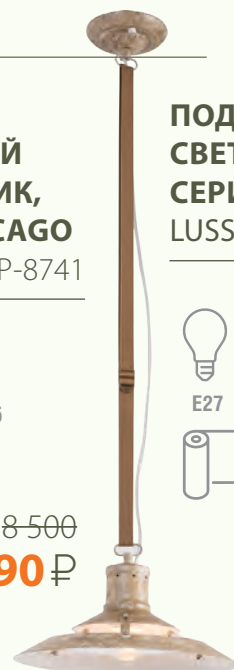

**УПРАВЛЯЕМАЯ
СВЕТОДИОДНАЯ ЛЮСТРА
С ВЕНТИЛЯТОРОМ
МАЙСАН (ЭСТАРЕС)
FAN WOOD**

 LED
48W
  39*106 см
 16 м²
  МЕТАЛЛ
 АКРИЛ
 ДЕРЕВО

**ЛЮСТРА
ПОДВЕСНАЯ,
СЕРИЯ CARROLLTON**
LUSSOLE LSP-8733

10-200
4 490 ₺

**ЛИНЕЙНО-
ПОДВЕСНОЙ
СВЕТИЛЬНИК,
СЕРИЯ CHICAGO**
LUSSOLE LSP-8741

E27*2 40-100*75

8-500
3 990 ₺

**ПОДВЕСНОЙ
СВЕТИЛЬНИК,
СЕРИЯ CHICAGO**
LUSSOLE LSP-8742

E27 30-100*30

4-200
1 990 ₺

13-990
7 990 ₺

**ПОДВЕСНОЙ
СВЕТИЛЬНИК
CITILUX КАИР**
CITILUX CL419133

9-850
3 780 ₺