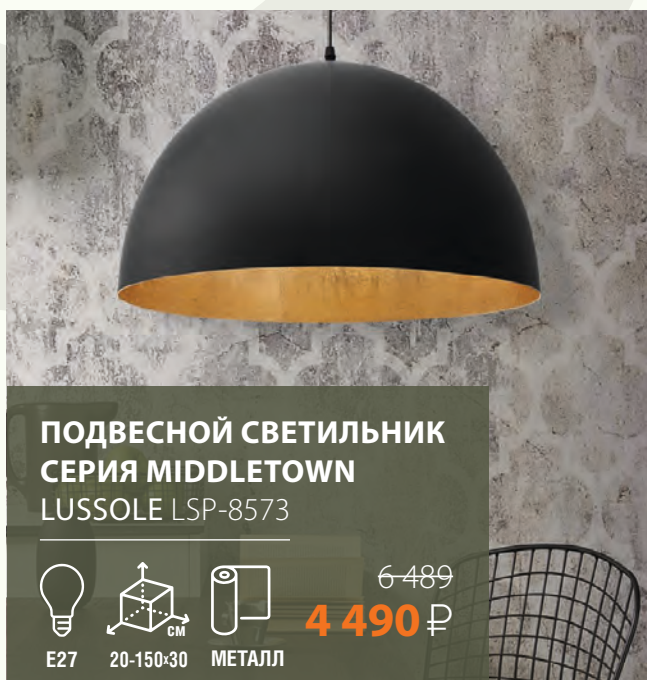

1-949
1 290 ₺

5-539
3 990 ₺

ПОДВЕСНОЙ СВЕТИЛЬНИК
VITALUCE V4786-1/3S

11-393
7 490 ₺

ЛЮСТРА «ПАУК»
VITALUCE V4786-1/6S

3 299
2 190 ₺

**ПОДВЕСНОЙ
СВЕТИЛЬНИК
СЕРИЯ COZY,
БЕЛЫЙ**
LUSSOLE LSP-8547

**ПОДВЕСНОЙ
СВЕТИЛЬНИК
СЕРИЯ COZY,
ЧЕРНЫЙ**
LUSSOLE LSP-8548

ПОДВЕСНОЙ СВЕТИЛЬНИК ELMONT
LUSSOLE LSP-9895

11 560
5 590 ₺

**ПОДВЕСНОЙ
СВЕТИЛЬНИК
СЕРИЯ
HEMPSTEAD**
LUSSOLE
LSP-9667

12 448
7 490 ₺

**ПОДВЕСНОЙ СВЕТИЛЬНИК
СЕРИЯ MIDDLETOWN**
LUSSOLE LSP-8573

6 489
4 490 ₺