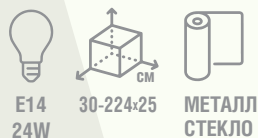

6-523
4 490 ₺

ПОДВЕСНАЯ ЛЮСТРА
КСК/ VITALUCE V42890-13/4PL