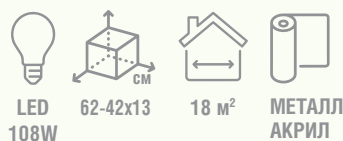

3-300
1 990 ₺

27-000
19 900 ₺

ЛЮСТРА СВЕТОДИОДНАЯ
SFERA SVETA
2550/850+650+450P BLACK

ЛЮСТРА СВЕТОДИОДНАЯ
SFERA SVETA
3011/2+2 WT

3-300
1 990 ₺

6-200
3 990 ₺

ЛЮСТРА СВЕТОДИОДНАЯ
SFERA SVETA
58017B/4 WHITE+RGB