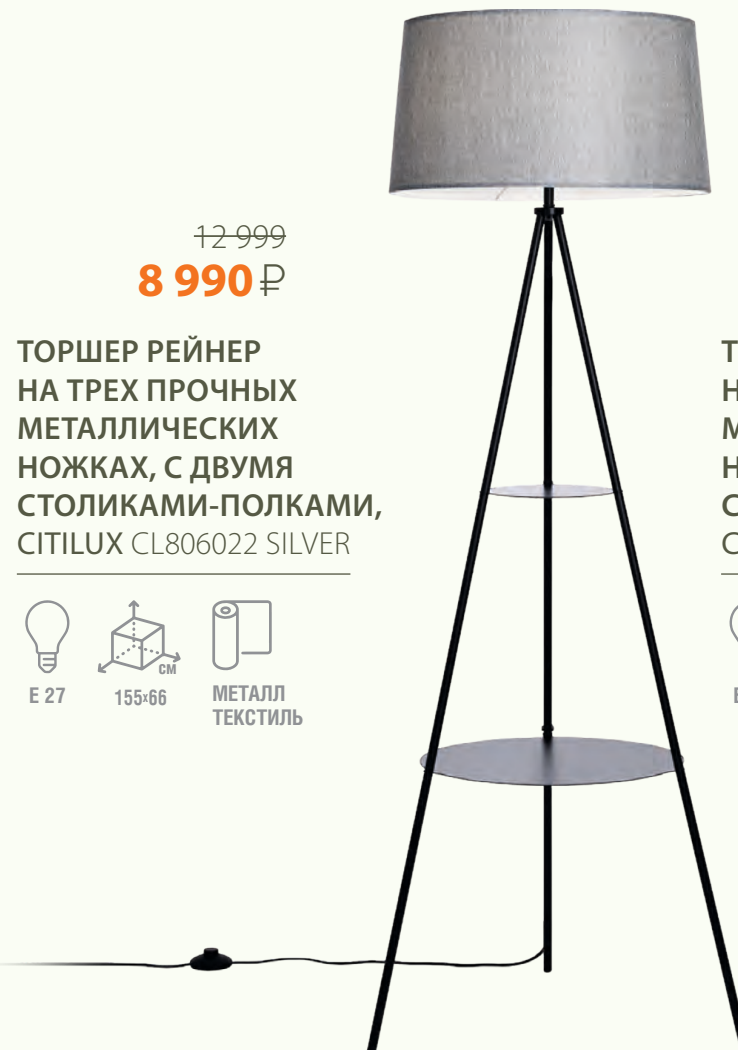

СВЕТОДИОДНЫЙ ПОТОЛОЧНЫЙ
СВЕТИЛЬНИК КУПЕР
С ЯРКОЙ ЦВЕТНОЙ RGB
ПОДСВЕТКОЙ ВСЕГО
ПЛАФОНА, КРУГЛЫЙ,
CITILUX CL72470G0 WHITE

LED 70W 5,5x40 16 м² АКРИЛ

7 599
4 990 ₺

СВЕТОДИОДНЫЙ ПОТОЛОЧНЫЙ
СВЕТИЛЬНИК КУПЕР С ЯРКОЙ
ЦВЕТНОЙ RGB ПОДСВЕТКОЙ
ВСЕГО ПЛАФОНА, КРУГЛЫЙ,
CITILUX CL72495G0 WHITE

LED 90W 5,5x50 20 м² МЕТАЛЛ АКРИЛ

СВЕТОДИОДНЫЙ ПОТОЛОЧНЫЙ
СВЕТИЛЬНИК КУПЕР С ЯРКОЙ
ЦВЕТНОЙ RGB ПОДСВЕТКОЙ
ВСЕГО ПЛАФОНА, КРУГЛЫЙ,
CITILUX CL724707G1 BLACK

LED 70W 5,5x40 16 м² АКРИЛ

7 599
4 990 ₺

СВЕТОДИОДНЫЙ
ПОТОЛОЧНЫЙ СВЕТИЛЬНИК
КУПЕР С ЯРКОЙ ЦВЕТНОЙ
RGB ПОДСВЕТКОЙ ВСЕГО
ПЛАФОНА, КРУГЛЫЙ,
CITILUX CL72495G1 BLACK

LED 90W МЕТАЛЛ, АКРИЛ

8-099
5 240 ₺

СВЕТОДИОДНЫЙ ПОТОЛОЧНЫЙ СВЕТИЛЬНИК КУПЕР С ЯРКОЙ ЦВЕТНОЙ RGB ПОДСВЕТКОЙ ВСЕГО ПЛАФОНА, КВАДРАТНЫЙ, CITILUX CL724K95G0 WHITE

8-199
5 240 ₺

СВЕТОДИОДНЫЙ ПОТОЛОЧНЫЙ СВЕТИЛЬНИК КУПЕР С ЯРКОЙ ЦВЕТНОЙ RGB ПОДСВЕТКОЙ ВСЕГО ПЛАФОНА, КВАДРАТНЫЙ, CITILUX CL724K95G1 BLACK

12-999
8 990 ₺

ТОРШЕР РЕЙНЕР НА ТРЕХ ПРОЧНЫХ МЕТАЛЛИЧЕСКИХ НОЖКАХ, С ДВУМЯ СТОЛИКАМИ-ПОЛКАМИ, CITILUX CL806022 SILVER

12-999
8 990 ₺

ТОРШЕР РЕЙНЕР НА ТРЕХ ПРОЧНЫХ МЕТАЛЛИЧЕСКИХ НОЖКАХ, С ДВУМЯ СТОЛИКАМИ-ПОЛКАМИ, CITILUX CL806020 WHITE