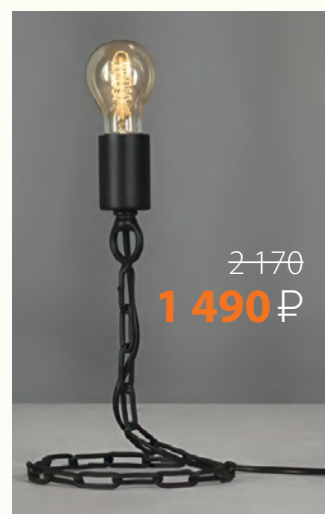

14 900
10 990 ₺

3 370
2 390 ₺

3 504
2 490 ₺

ПОДВЕСНАЯ ЛЮСТРА,
КСК/ VITALUCE
V4328/3PL

2 170
1 490 ₺