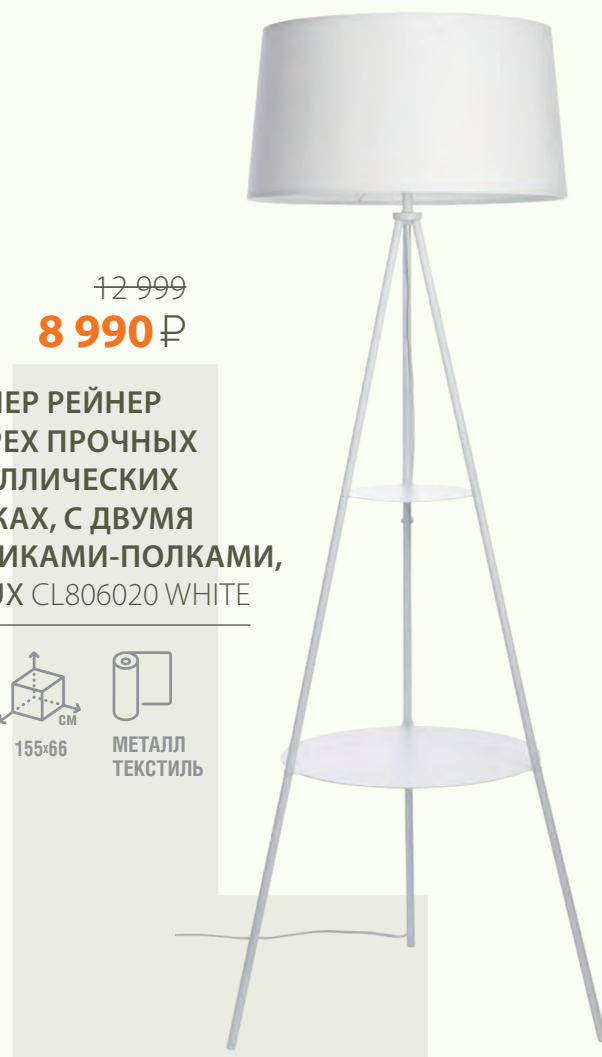

12-999
8 990 ₺

ТОРШЕР РЕЙНЕР НА ТРЕХ ПРОЧНЫХ МЕТАЛЛИЧЕСКИХ НОЖКАХ, С ДВУМЯ СТОЛИКАМИ-ПОЛКАМИ, CITILUX CL806020 WHITE