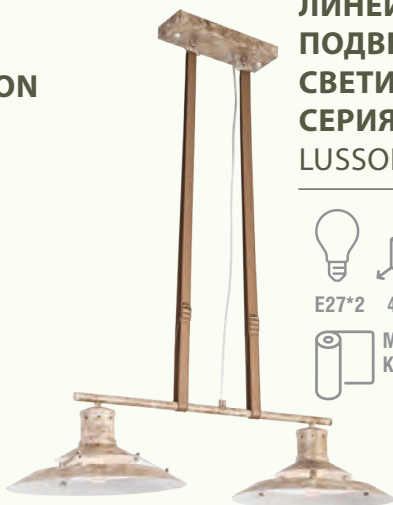

**УПРАВЛЯЕМАЯ
СВЕТОДИОДНАЯ ЛЮСТРА
С ВЕНТИЛЯТОРОМ
МАЙСАН (ЭСТАРЕС)
FAN WOOD**

 LED
48W
  39*106 см
 16 м²
  МЕТАЛЛ
 АКРИЛ
 ДЕРЕВО

**ЛЮСТРА
ПОДВЕСНАЯ,
СЕРИЯ CARROLLTON**
LUSSOLE LSP-8733

10-200
4 490 ₺

**ЛИНЕЙНО-
ПОДВЕСНОЙ
СВЕТИЛЬНИК,
СЕРИЯ CHICAGO**
LUSSOLE LSP-8741

E27*2 40-100*75

8-500
3 990 ₺

**ПОДВЕСНОЙ
СВЕТИЛЬНИК,
СЕРИЯ CHICAGO**
LUSSOLE LSP-8742

E27 30-100*30

4-200
1 990 ₺

13-990
7 990 ₺

**ПОДВЕСНОЙ
СВЕТИЛЬНИК
CITILUX КАИР**
CITILUX CL419133

9-850
3 780 ₺