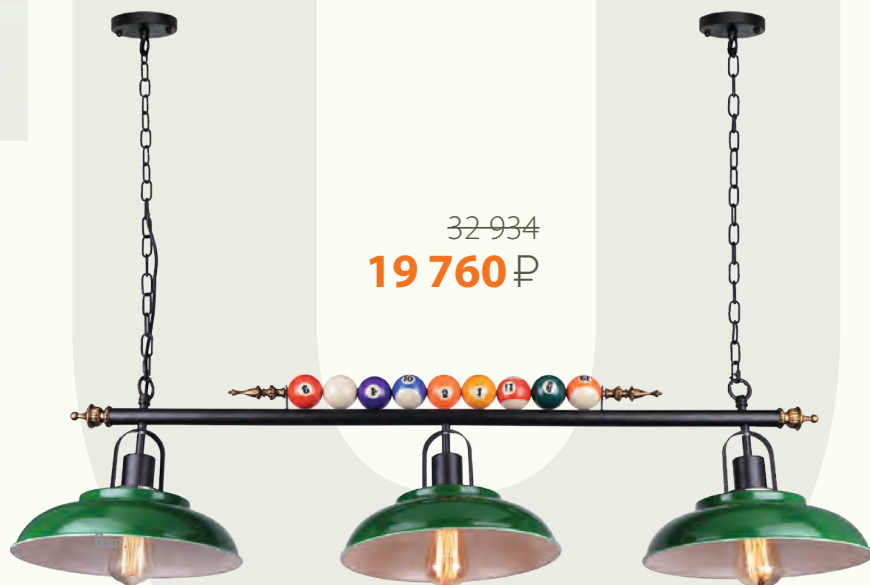

**УПРАВЛЯЕМАЯ
СВЕТОДИОДНАЯ ЛЮСТРА
С ВЕНТИЛЯТОРОМ
МАЙСАН (ЭСТАРЕС)
FAN WOOD**

 LED
48W
  39*106 см
 16 м²
  МЕТАЛЛ
 АКРИЛ
 ДЕРЕВО

**ЛЮСТРА
ПОДВЕСНАЯ,
СЕРИЯ CARROLLTON**
LUSSOLE LSP-8733

10-200
4 490 ₺

**ЛИНЕЙНО-
ПОДВЕСНОЙ
СВЕТИЛЬНИК,
СЕРИЯ CHICAGO**
LUSSOLE LSP-8741

E27*2 40-100*75

8-500
3 990 ₺

**ПОДВЕСНОЙ
СВЕТИЛЬНИК,
СЕРИЯ CHICAGO**
LUSSOLE LSP-8742

E27 30-100*30

4-200
1 990 ₺

13-990
7 990 ₺

**ПОДВЕСНОЙ
СВЕТИЛЬНИК
CITILUX КАИР**
CITILUX CL419133

9-850
3 780 ₺

**БРА НАСТЕННОЕ,
СЕРИЯ CLARKE**
LUSSOLE LSP-8509
LSP-8510

**ПОДВЕСНОЙ СВЕТИЛЬНИК
ДЛЯ БИЛЬЯРДНОГО СТОЛА
BADGER**
LUSSOLE LSP-9542

32-934
19 760 ₺

ГОРОДСКОЙ СТИЛЬ MIX

8-400
3 990 ₺

ЛЮСТРА СВЕТОДИОДНАЯ
VENETO LUCE 890109/1PL WH