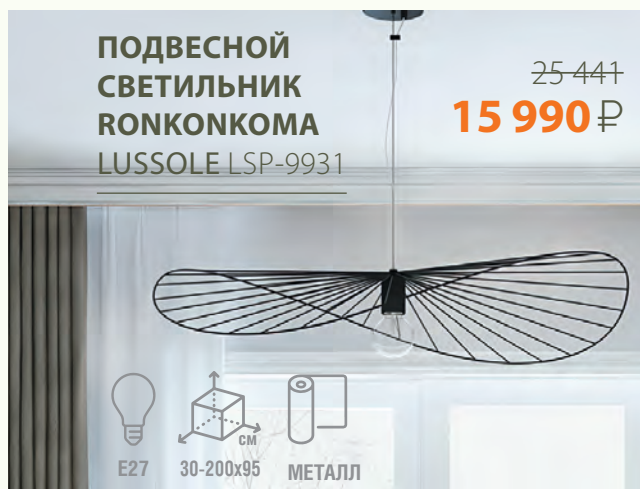

6 179
4 290 ₺

ТОРШЕР,
СЕРИЯ KLAMATH
LUSSOLE LSP-0556

13 830
9 590 ₺

**ПОДВЕСНОЙ
СВЕТИЛЬНИК
СЕРИЯ BADGER
СЕРЫЙ/МЕДНЫЙ
LUSSOLE
LSP-8922/8923**

E27 35-170x35 МЕТАЛЛ

5-750/6-375
3 850 ₺

**ПОДВЕСНОЙ
СВЕТИЛЬНИК
RONKONKOMA
LUSSOLE LSP-9931**