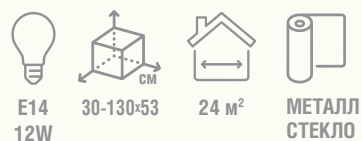

6-200
3 990 ₺

**ПОДВЕСНОЙ СВЕТИЛЬНИК,
СЕРИЯ NUESTRO SP1,
CRYSTAL LUX,
КРАСНЫЙ / ЯНТАРНЫЙ / ПРОЗРАЧНЫЙ / ГОЛУБОЙ**

6-523
4 490 ₺

ПОДВЕСНАЯ ЛЮСТРА
КСК/ VITALUCE V42890-13/4PL

25-980
16 900 ₺

**ЛЮСТРА SFERA SVETA,
KJ059/550**