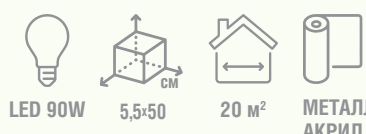

СВЕТОДИОДНЫЙ ПОТОЛОЧНЫЙ
СВЕТИЛЬНИК КУПЕР
С ЯРКОЙ ЦВЕТНОЙ RGB
ПОДСВЕТКОЙ ВСЕГО
ПЛАФОНА, КРУГЛЫЙ,
CITILUX CL72470G0 WHITE

LED 70W 5,5x40 16 м² АКРИЛ

7 599
4 990 ₺

СВЕТОДИОДНЫЙ ПОТОЛОЧНЫЙ
СВЕТИЛЬНИК КУПЕР С ЯРКОЙ
ЦВЕТНОЙ RGB ПОДСВЕТКОЙ
ВСЕГО ПЛАФОНА, КРУГЛЫЙ,
CITILUX CL72495G0 WHITE