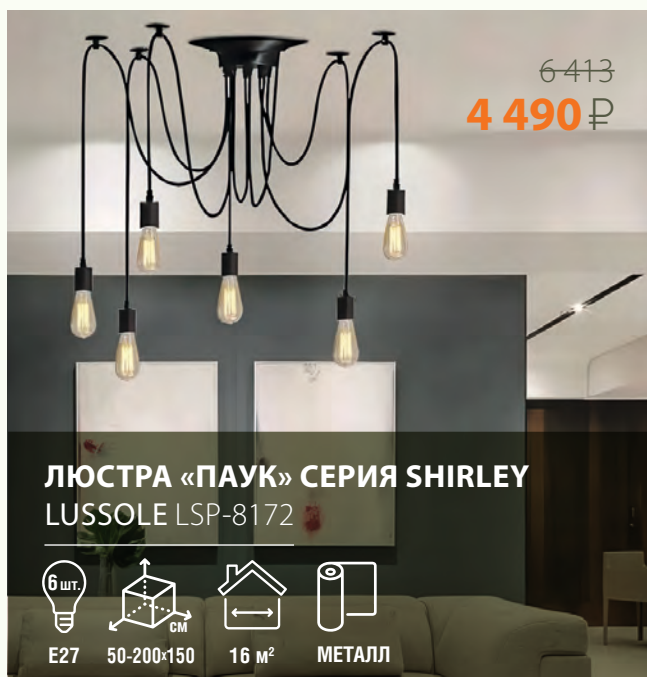

ЛЮСТРА «ПАУК» СЕРИЯ SHIRLEY LUSSOLE LSP-8172

6 шт.
E27 50-200x150 16 м² МЕТАЛЛ

6 413
4 490 ₺