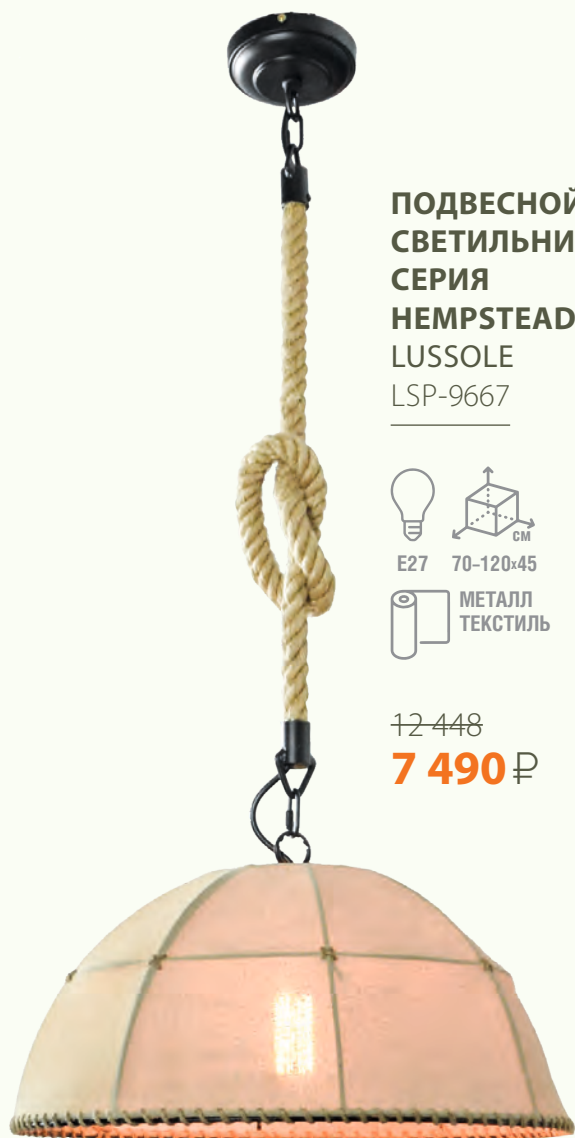

12 шт.
E27 50-200x150 33 м² МЕТАЛЛ

12 454
8 590 ₺

ЛЮСТРА «ПАУК» СЕРИЯ SHIRLEY LUSSOLE LSP-8172

6 шт.
E27 50-200x150 16 м² МЕТАЛЛ

6 413
4 490 ₺

БРА 2-208
VITALUCE V4786-1/1A **1 490 ₺**

ПОДВЕСНОЙ СВЕТИЛЬНИК
VITALUCE
V4786-1/1S

1-949
1 290 ₺

5-539
3 990 ₺

ПОДВЕСНОЙ СВЕТИЛЬНИК
VITALUCE V4786-1/3S

11-393
7 490 ₺

ЛЮСТРА «ПАУК»
VITALUCE V4786-1/6S

3 299
2 190 ₺

**ПОДВЕСНОЙ
СВЕТИЛЬНИК
СЕРИЯ COZY,
БЕЛЫЙ**
LUSSOLE LSP-8547

**ПОДВЕСНОЙ
СВЕТИЛЬНИК
СЕРИЯ COZY,
ЧЕРНЫЙ**
LUSSOLE LSP-8548

ПОДВЕСНОЙ СВЕТИЛЬНИК ELMONT
LUSSOLE LSP-9895

11 560
5 590 ₺

**ПОДВЕСНОЙ
СВЕТИЛЬНИК
СЕРИЯ
HEMPSTEAD**
LUSSOLE
LSP-9667

12 448
7 490 ₺

**ПОДВЕСНОЙ СВЕТИЛЬНИК
СЕРИЯ MIDDLETOWN**
LUSSOLE LSP-8573

6 489
4 490 ₺

**ПОДВЕСНОЙ
СВЕТИЛЬНИК
CORNVILLE
LUSSOLE**
LSP-8574

2 199
1 390 ₺

4 970
3 490 ₺

**ПОТОЛОЧНАЯ ЛЮСТРА
VITALUCE** V3764-1/6PL

21 999
15 390 ₺

**ТОРШЕР СЕРИЯ
SHERRELWOOD
LUSSOLE** LSP-9824

11 928
7 990 ₺

**ПОДВЕСНАЯ ЛЮСТРА
VITALUCE** V4478-1/3