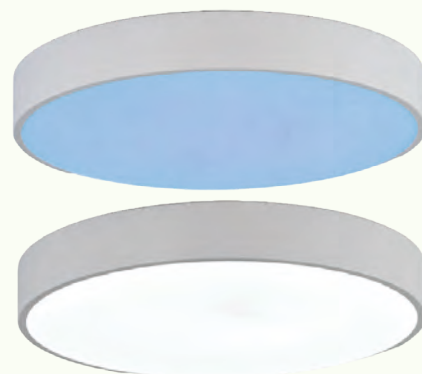

7 599
4 990 ₺

СВЕТОДИОДНЫЙ ПОТОЛОЧНЫЙ
СВЕТИЛЬНИК КУПЕР С ЯРКОЙ
ЦВЕТНОЙ RGB ПОДСВЕТКОЙ
ВСЕГО ПЛАФОНА, КРУГЛЫЙ,
CITILUX CL72495G0 WHITE

LED 90W 5,5x50 20 м² МЕТАЛЛ АКРИЛ