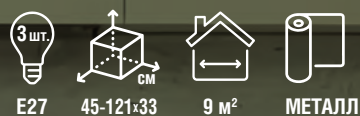

11-393
7 490 ₺